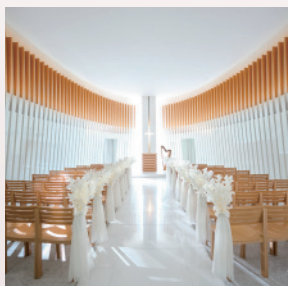

NAGOYA TOKYU HOTEL
GRATEFUL & GRACEFUL

松坂屋名古屋店&名古屋東急ホテル 少人数共同企画プラン

6名様 **530,000円** 1名様増22,000円 (サービス料・税金込)

※6~30名様プラン

期 間

2025年12月末日までの披露宴

松坂屋名古屋店特典

- 新郎・新婦のプラン衣裳差額料金・追加衣裳料金30%OFF
- 列席衣裳(モーニング・留袖)10%OFF
  ※松坂屋名古屋店提携衣裳室にてお選びください
- 引出物は松坂屋名古屋店でご優待価格にて(食品など一部除外)
- ブライダル関連商品は松坂屋名古屋店でご優待価格にて(食品など一部除外)

名古屋東急ホテル特典

- 料理・飲物10%OFF
- おふたりを当日名古屋東急ホテルに1泊ご招待
- ご披露宴列席者の宿泊をご優待価格にて
- 結婚1周年にペアディナーご招待
- 名古屋東急ホテル内のレストラン(一部除く)をご優待価格にて
- 全国の東急ホテルズでご利用できる10,000円分のポイントプレゼント
  ※松坂屋名古屋店ブライダルサロンからの紹介限定。
  ※特別企画につき他の特典との併用はできません
  ※当プランは松坂屋名古屋店オリジナルとなっております。既にホテルにて仮ご予約・ご決定のお客様の当プランへの変更はいたしかねますのでご了承ください。
  ※松坂屋ブライダルサークル(入会金・年会費無料)ご入会が条件となります。

料金に含むもの

料理 [フランス料理]
アミューズ ブーシュ
飲物 [ウェルカムドリンクを含むフリードリンク]

会場装花

新郎洋装1点・新婦洋装1点

新郎衣裳は税込165,000円まで、新婦衣裳税込275,000円まで
お選びいただけます

松坂屋名古屋店提携衣裳室でお選びください

新郎洋装着付1点・新婦洋装着付1点

室料 [披露宴会場・親族控室]

介添料

名古屋 東急ホテル

〒460-0008 名古屋市中区栄四丁目6番8号
Tel: 052-251-2411 Fax: 052-251-2422
www.tokyuhotels.co.jp/nagoya-h

お問い合わせは

松坂屋名古屋店本館6階 ブライダルサロン〈式場相談直通〉

TEL.052-264-0018